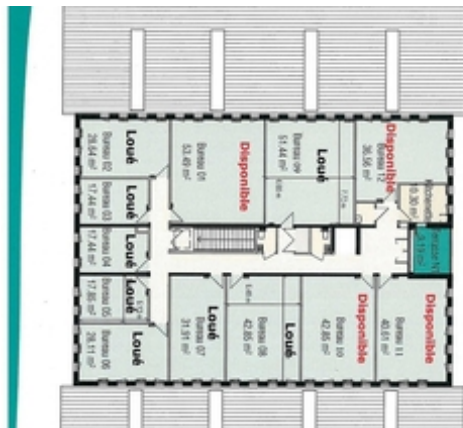

BUSINESS PRO
Entreprises & commerces

CENTURY 21.
Entreprise et Commerce

LOCATION BUREAUX SAINT-NAZAIRE 53 M²

Référence : 7627

SAINT-NAZAIRE Quartier Hôpital CENTURY 21 business Pro vous propose à la location, un plateau de bureau de 53 m² environ dans un ensemble immobilier géré en copropriété Stationnement collectif avec les autres utilisateurs Cuisinette et sanitaires communs. Loyer : 608 EUR HT hors charges (prévoir environ 148 EUR HT charges entretien et consommation de l'immeuble + entretien ascenseur) D'autres surfaces disponibles de bureaux Egalement disponible un atelier de 117 m² Honoraires d'agence en sus Réf : 7627 Les informations sur les risques auxquels ce bien est exposé sont disponibles sur le site Géorisques : www.georisques.gouv.fr

608 € / mois

Contactez-nous au **02 51 16 01 30**